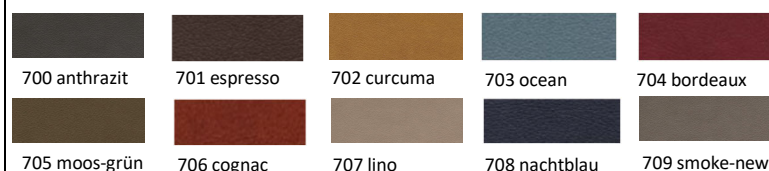

UNI: Leder "Arcade Plus"