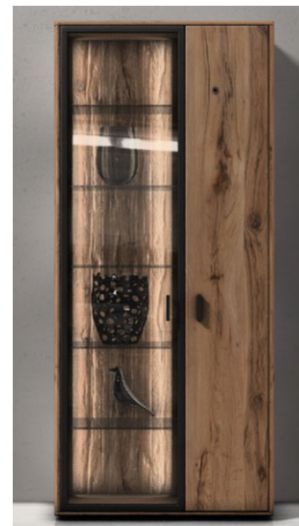

8498KB LED Komfortbeleuchtung ***

8474- / Vitrine

B 80 H 199 T 43 cm

8474-38-000

8474AB LED Akzentbeleuchtung *

8499FB Fernbedienung ** (obligatorisch)

8498KB LED Komfortbeleuchtung ***

SPIRIT