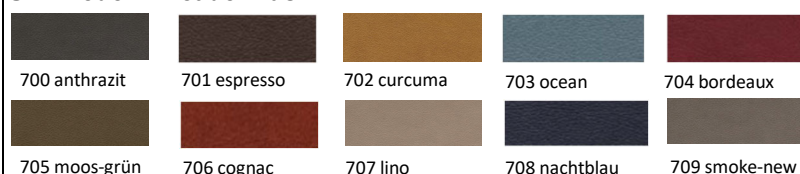

UNI: Leder "Arcade Plus"