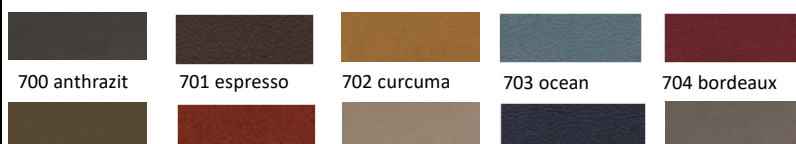

lieferbare Bezugstoffe:

BI-COLOR "Desire": Außen Microfaser, Innen zertifizierter Webstoff

D00 grey

D02 rose

D05 green

D07 beige

D08 liver

D09 lightgrey

UNI: Chenille "Travel"

T00 graphit

T04 copper

T05 forest

T07 champagne

T08 taupe

T09 grey

UNI: Leder "Arcade Plus"