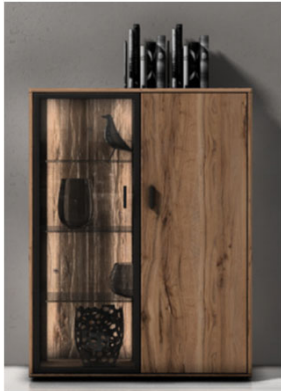

8498KB LED Komfortbeleuchtung ***

8474- / Vitrine

B 80 H 199 T 43 cm

8474-38-000

8474AB LED Akzentbeleuchtung *

8499FB Fernbedienung ** (obligatorisch)

8498KB LED Komfortbeleuchtung ***

SPIRIT